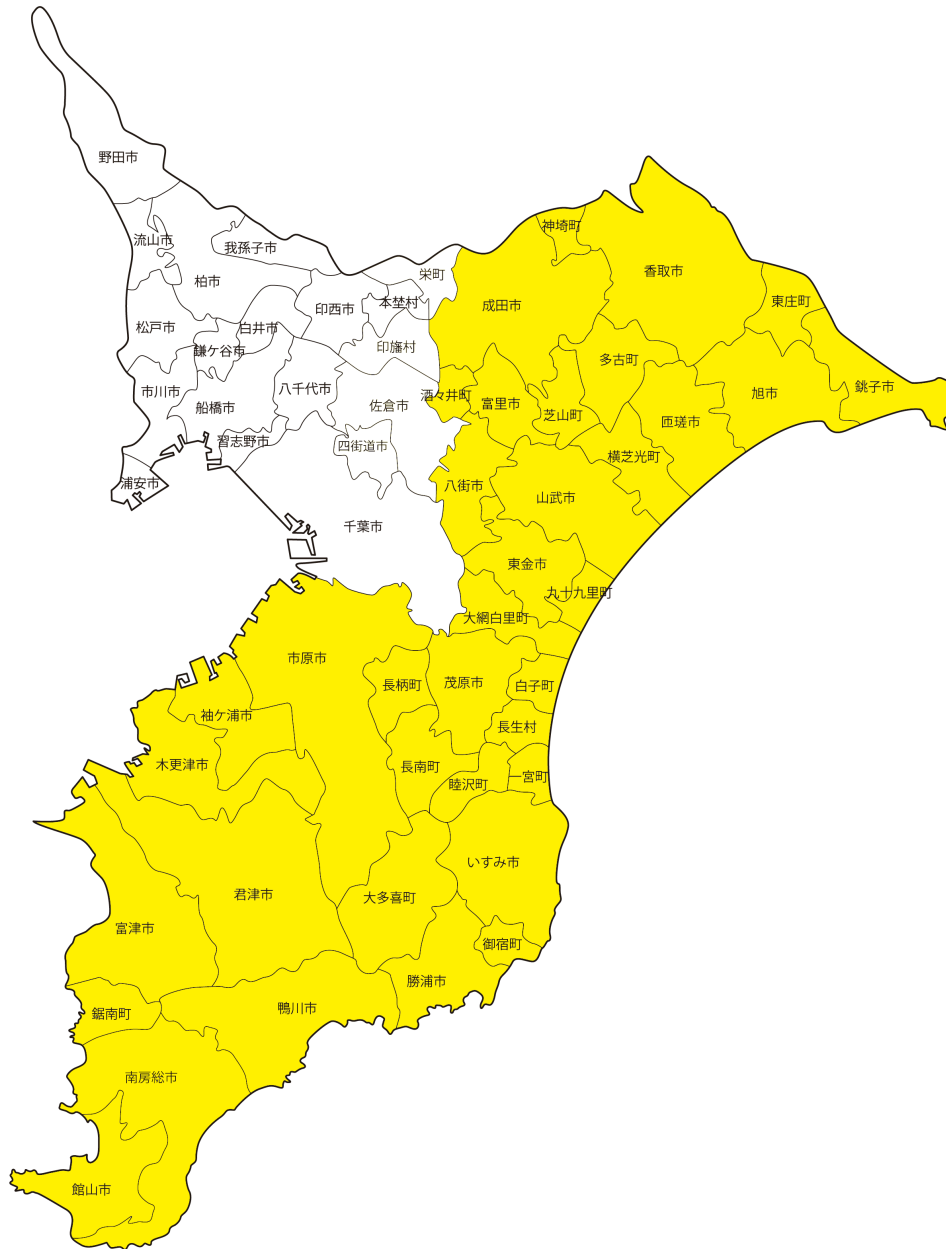

お客様各位

2013年1月22日

株式会社エコ配

関西・名古屋市発千葉県エリアのリードタイム変更のお知らせ

平素は、エコロジー&エコノミーな新発想の格安宅配便「エコ配」をお引き立ていただき厚くお礼申し上げます。

2013年2月1日より、関西・名古屋市発千葉県エリアの配送ルート見直しの実施に伴い、一部配達のリードタイムが変更となります。これに伴い、配送品質確保の観点から、翌日配達が増々日配達となるエリアがございます。お客様におかれましては、ご不便をおかけすることとなりますが、ご理解とご協力を賜りますようお願い申し上げます。

これからもお客様にご満足いただける宅配便サービスをご提供できるよう全力を尽くしてまいりますので、一層のご支援、ご指導を賜りますようお願い申し上げます。

■関西・名古屋市発千葉県エリアのリードタイム一覧
別紙をご参照ください。

■開始時期

2013年2月1日（金）お預かり分より

【本件に関するお問合せ先】

株式会社エコ配

コールセンター：050-3116-2280（平日9時～20時／土曜9時～19時／日祝10時～17時）

別紙：「関西・名古屋市発千葉県エリアのリードタイム（マップ）」

	現行	変更後
白色エリア	翌日配達	翌日配達（変更なし）
黄色エリア	翌日配達	翌々日配達

※ 東京発千葉県エリアのリードタイムは、従来と変更ございません。

「関西・名古屋市発千葉県エリアのリードタイム（一覧）」

<翌日配達エリア>

千葉市中央区	千葉市花見川区	千葉市稲毛区	千葉市若葉区
千葉市緑区	千葉市美浜区	市川市	船橋市
松戸市	野田市	習志野市	柏市
流山市	八千代市	我孫子市	鎌ヶ谷市
浦安市	印西市	本埜村	白井市
栄町	印旛村	佐倉市	四街道市

<翌々日配達エリア>

銚子市	館山市	木更津市	茂原市
成田市	市原市	東金市	旭市
勝浦市	南房総市	鴨川市	君津市
富津市	いすみ市	袖ヶ浦市	八街市
富里市	九十九里町	匝瑳市	香取市
山武市	睦沢町	大網白里町	多古町
酒々井町	長南町	神崎町	横芝光町
東庄町	長柄町	芝山町	白子町
一宮町	鋸南町	長生村	御宿町
大多喜町			